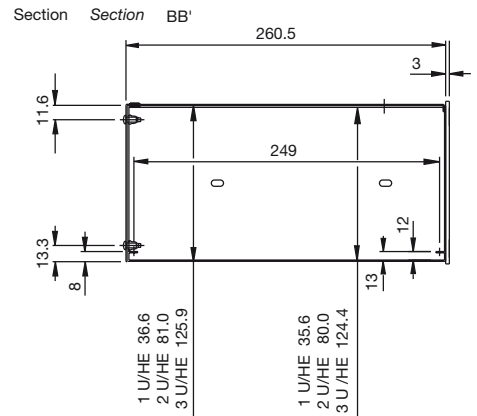

Depth 260 mm

Depth 360 mm