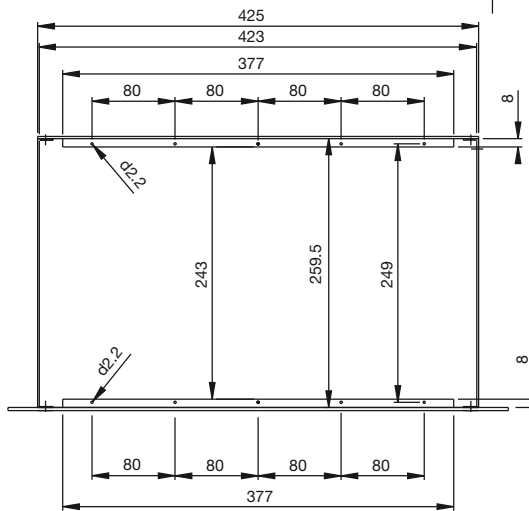

Depth 260 mm

Depth 360 mm