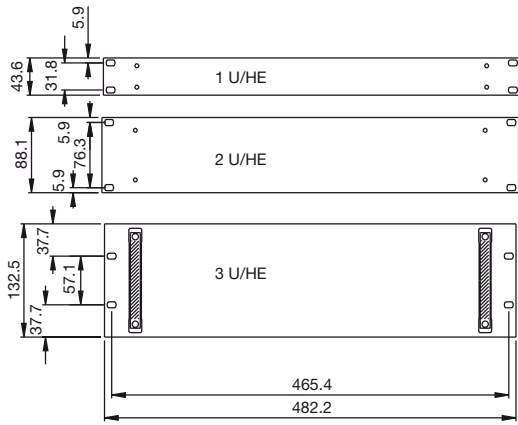

Depth 260 mm

Depth 360 mm