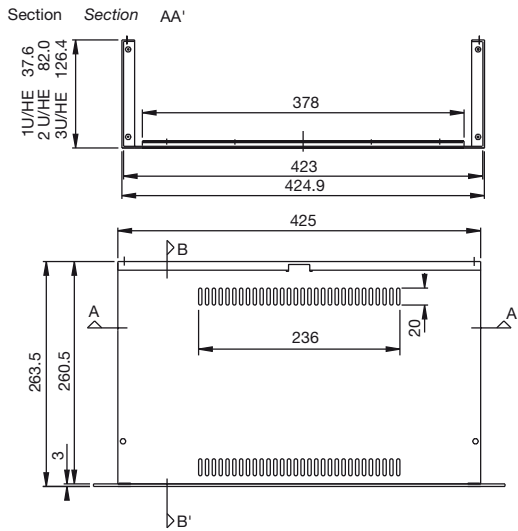

Depth 260 mm

Depth 360 mm