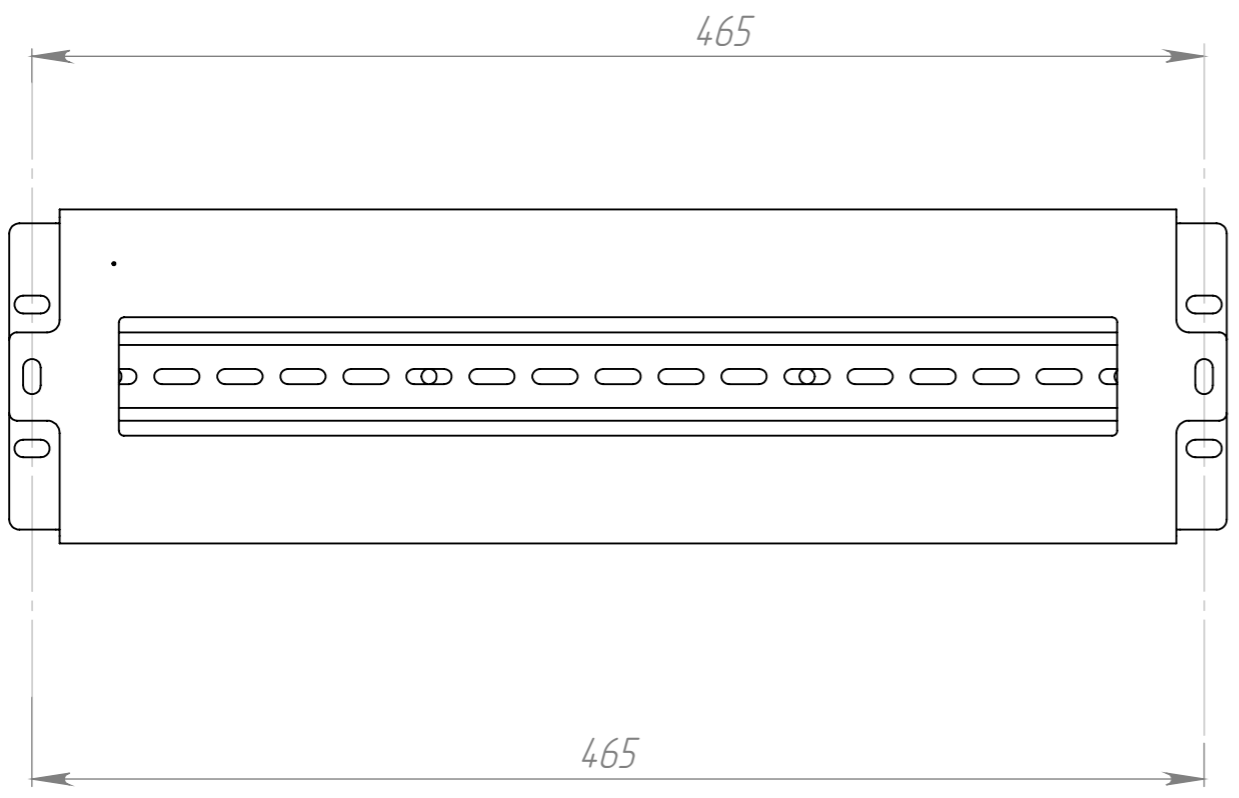

Модуль ЗУ с DIN рейкой

ПОЗИЦИЯ	ОБОЗНАЧЕНИЕ	К-ВО
1	Корпус модуля ЗУ с DIN рейкой 1,5 мм СБ	1
2	Передняя панель модуля ЗУ с DIN рейкой 1,5 мм СБ	1
3	DIN-рейка 430	1

Справ. №

Подп. и дата

Взам. инв. № Инв. № дудл.

### Модуль ЗУ с DIN рейкой

Изм.	Лист	№ докум.	Подп.	Дата	Лит.	Масса	Масштаб
						2076.60	
Сборочный чертеж					Лист 1	Листов 1	
И. контр.							
Утв.							