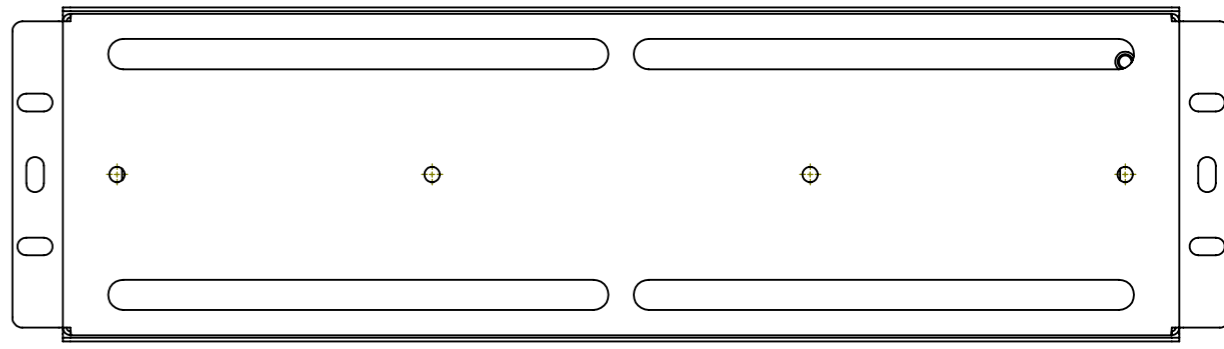

Модуль ЗУ с DIN рейкой

ПОЗИЦИЯ	ОБОЗНАЧЕНИЕ	К-ВО
1	Корпус модуля ЗУ с DIN рейкой 1,5 мм СБ	1
2	Передняя панель модуля ЗУ с DIN рейкой 1,5 мм СБ	1
3	DIN-рейка 430	1

Справ. №

Подп. и дата

Взам. инв. № Инв. № дудл.

### Модуль ЗУ с DIN рейкой

Изм.	Лист	№ докум.	Подп.	Дата	Лит.	Масса	Масштаб
						2076.60	
Сборочный чертеж					Лист 1	Листов 1	
И. контр.							
Утв.							