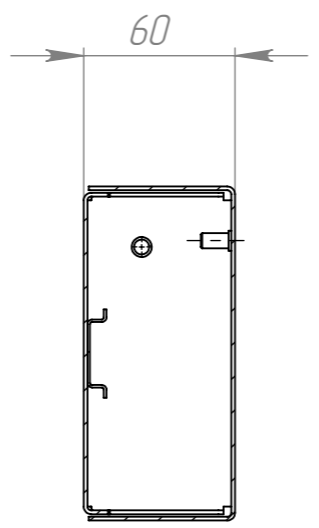

Модуль ЗУ с DIN рейкой

ПОЗИЦИЯ	ОБОЗНАЧЕНИЕ	К-ВО
1	Корпус модуля ЗУ с DIN рейкой 1,5 мм СБ	1
2	Передняя панель модуля ЗУ с DIN рейкой 1,5 мм СБ	1
3	DIN-рейка 430	1

Справ. №

Подп. и дата

Взам. инв. № Инв. № дудл.

### Модуль ЗУ с DIN рейкой

Изм.	Лист	№ докум.	Подп.	Дата	Лит.	Масса	Масштаб
						2076.60	
Сборочный чертеж					Лист 1	Листов 1	
И. контр.							
Утв.							