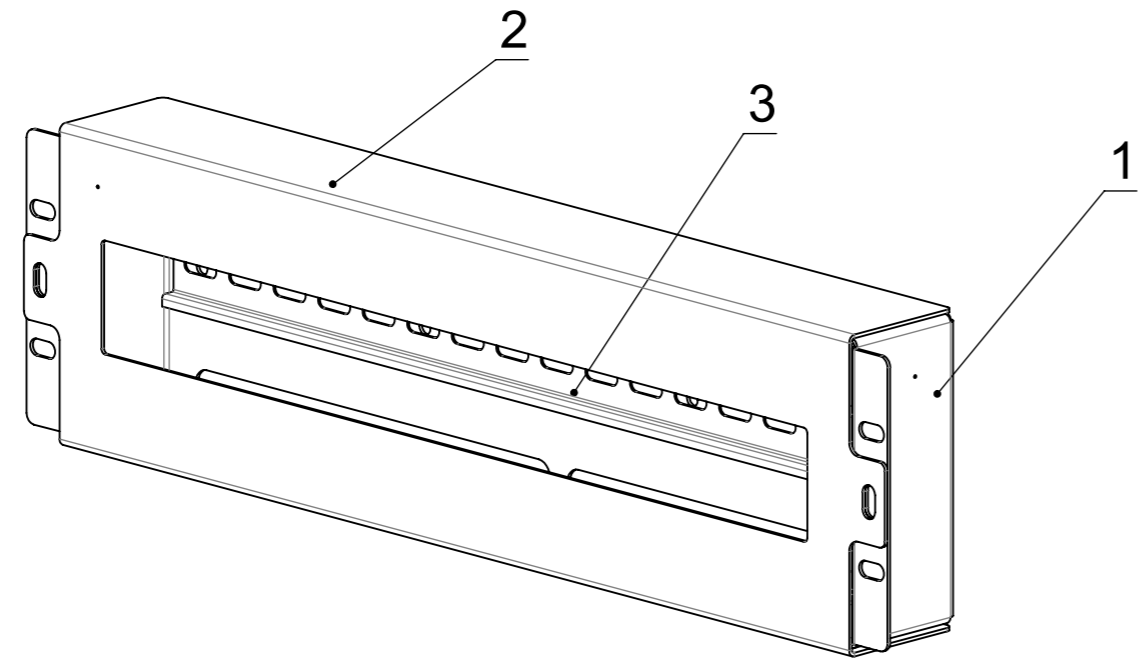

Модуль ЗУ с DIN рейкой

ПОЗИЦИЯ	ОБОЗНАЧЕНИЕ	К-ВО
1	Корпус модуля ЗУ с DIN рейкой 1,5 мм СБ	1
2	Передняя панель модуля ЗУ с DIN рейкой 1,5 мм СБ	1
3	DIN-рейка 430	1

Справ. №

Подп. и дата

Взам. инв. № Инв. № дудл.

### Модуль ЗУ с DIN рейкой

Изм.	Лист	№ докум.	Подп.	Дата	Лит.	Масса	Масштаб
						2076.60	
Сборочный чертеж					Лист 1	Листов 1	
И. контр.							
Утв.							